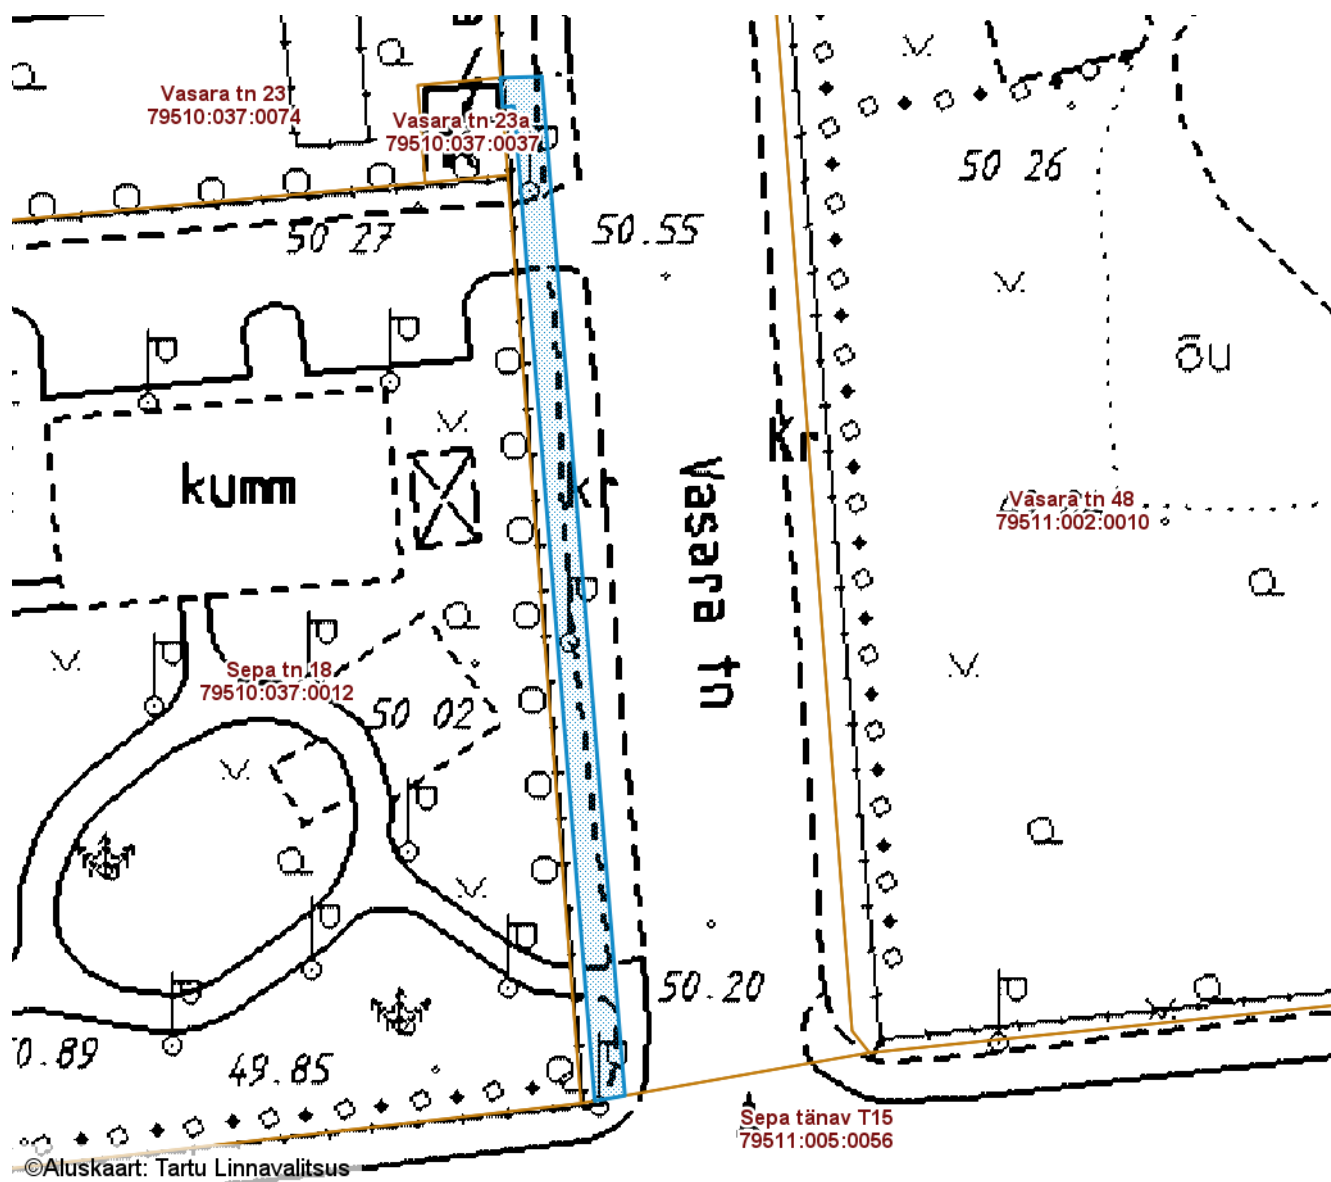

ISIKLIKU KASUTUSÕIGUSEGA KOORMATAVA

ALA SKEEM

Vasara tänav T7 (79510:037:0088)

M 1 : 500

— Isikliku kasutusõigusega seatav
maa-ala 137 m²
(0,4 kV maakaabelliin)

Nr	X	Y
1	6471075.64	659607.30
2	6471008.37	659612.80
3	6471008.02	659610.80
4	6471073.69	659605.47
5	6471073.63	659604.72
6	6471075.57	659604.58